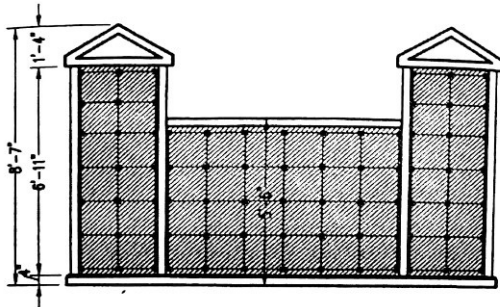

UN COLUMBARIUM DANS NOTRE CIMETIÈRE

Un columbarium de 48 niches a été installé cet été du côté ouest de l'église.

Les prix des niches varient de 950 $ à 1600 $ selon le niveau (voir ci-dessous), et les concessions ont une durée de **50 ans**. Notez qu'il n'y a aucun frais d'entretien à payer comme c'est le cas pour les terrains dans le cimetière. Le prix inclut la gravure de 23 lettres (4,20 $ la lettre en extra). Chaque niche pourra contenir deux urnes.

NOUVEAUTÉ POUR NOTRE CIMETIÈRE
PROJET DE COLUMBARIUM
Jardin Saint-Raphaël-Archange

PRIX DES NICHES (pour 50 ans)

Niveau 1 (en bas)	950 $
Niveau 2	1100 $
Niveau 3	1600 $
Niveau 4	1600 $
Niveau 5 (colonnes)	1350 $
Niveau 6 (haut des colonnes)	1000 $

Pour information ou réservation

Bureau du presbytère : 514 626-3775 ou
Jean-Paul Fortin : 514 944-5463