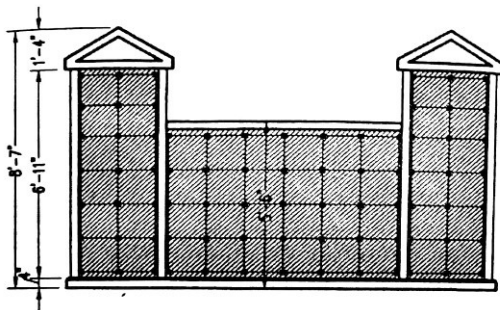

NOUVEAUTÉ POUR NOTRE CIMETIÈRE
PROJET DE COLUMBARIUM
Jardin Saint-Raphaël-Archange

PRIX DES NICHES (pour 25 ans)

| | |
|------------------------------|---------|
| Niveau 1 (en bas) | 950 \$ |
| Niveau 2 | 1100 \$ |
| Niveau 3 | 1600 \$ |
| Niveau 4 | 1600 \$ |
| Niveau 5 (colonnes) | 1350 \$ |
| Niveau 6 (haut des colonnes) | 1000 \$ |